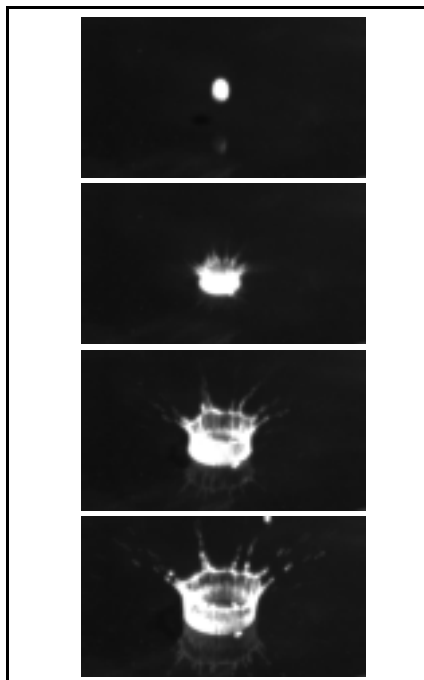

(撮像画像)

(400コマ/秒, 320×200ピクセル, ライントリガモードにて撮像)

(仕様)

最高撮影速度	フルフレーム	400コマ/秒
	分割フレーム	1000コマ/秒
使用撮像素子	CCD	
解像度(横×縦)ピクセル	320×240(400コマ/秒)、210×165(500コマ/秒) 160×120(600コマ/秒)、108×80(1000コマ/秒)	
画像記録方式	ハードディスク	
最大記録枚数	10万枚(標準ハードディスク40GB、フルフレームのとき)	
最大記録容量	標準:40GB (オプション追加により増設可能)	
1回撮像最大記録枚数	5500コマ(フルフレーム)	
画像圧縮	非圧縮	
撮影速度(コマ/秒)	フルフレーム	400
	分割フレーム	500, 600, 1000
最高シャッター速度	1/62,000秒	
シャッター方式	電子シャッター	
レンズマウント	Cマウント	
濃度階調	モノクロ:8ビット(256階調)	
寸法(W)×(D)×(H)	カメラ	50×50×140mm
	本体	270×200×410mm
複数台同期撮影	オプション追加により可能	
ファイル出力	静止画	bmp, jpeg, tiff, png
	動画	avi
外部同期入力	TTL(オプション追加により可能)	

〒921-8807 石川県石川郡野々市町二日市1丁目76

Tel:076-248-2974

Fax:076-246-6468

E-mail:info@denkosha.net

<http://www.denkosha.net/>

株式会社松浦電弘社