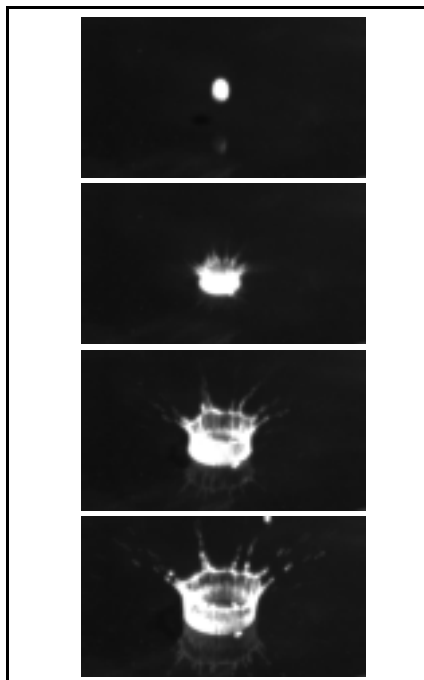

High speed image logger

Type MAC-434

1000コマ/秒の撮像が可能な低価格高速画像収録装置

1秒間に1000コマまでの撮影が可能な高速画像収録装置です。多種の開始トリガ - を用いて効率よくロギングができます。また、カメラの設定・画像収録に関する操作を、ローカルコンピュータ、または、イーサネットで接続されたリモートコンピュータから行うことが可能です。

本体標準価格(上記写真構成)

¥1,100,000

(特徴)

- ・ロギング開始トリガをラインおよび領域で自在に設定
- ・静止画(bmp, jpeg, tiff, png)、動画(avi)各形式でのファイル出力
- ・LANでリモート接続された他のパーソナルコンピュータから遠隔での操作・収録

(撮像画像)

(400コマ/秒, 320×200ピクセル, ライントリガモードにて撮像)

(仕様)

最高撮影速度	フルフレーム	400コマ/秒
	分割フレーム	1000コマ/秒
使用撮像素子	CCD	
解像度(横×縦)ピクセル	320×240(400コマ/秒)、210×165(500コマ/秒) 160×120(600コマ/秒)、108×80(1000コマ/秒)	
画像記録方式	ハードディスク	
最大記録枚数	10万枚(標準ハードディスク40GB、フルフレームのとき)	
最大記録容量	標準:40GB (オプション追加により増設可能)	
1回撮像最大記録枚数	5500コマ(フルフレーム)	
画像圧縮	非圧縮	
撮影速度(コマ/秒)	フルフレーム	400
	分割フレーム	500, 600, 1000
最高シャッター速度	1/62,000秒	
シャッター方式	電子シャッター	
レンズマウント	Cマウント	
濃度階調	モノクロ:8ビット(256階調)	
寸法(W)×(D)×(H)	カメラ	50×50×140mm
	本体	270×200×410mm
複数台同期撮影	オプション追加により可能	
ファイル出力	静止画	bmp, jpeg, tiff, png
	動画	avi
外部同期入力	TTL(オプション追加により可能)	